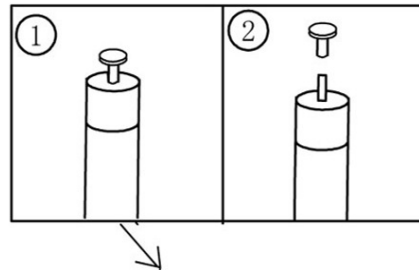

1X

D9*40cm

D

1X

D10*45mm

(1)

1X

D40mm

(2)

1X

D45*12cm

B

1X

D45cm

C

Veillez retirer la protection noire avant de monter l'arbre à chat