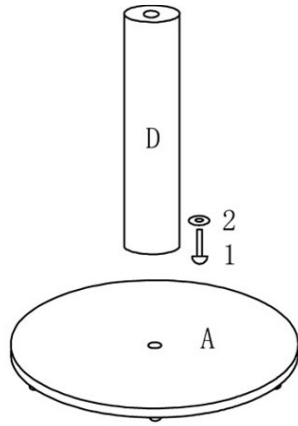

50262

Natural Home I

①

②

③

1X

D45*1.5cm

A

1X

D9*40cm

D

1X

D10*45mm

(1)

1X

D40mm

(2)

1X

D45*12cm

B

1X

D45cm

C

Veillez retirer la protection noire avant de monter l'arbre à chat